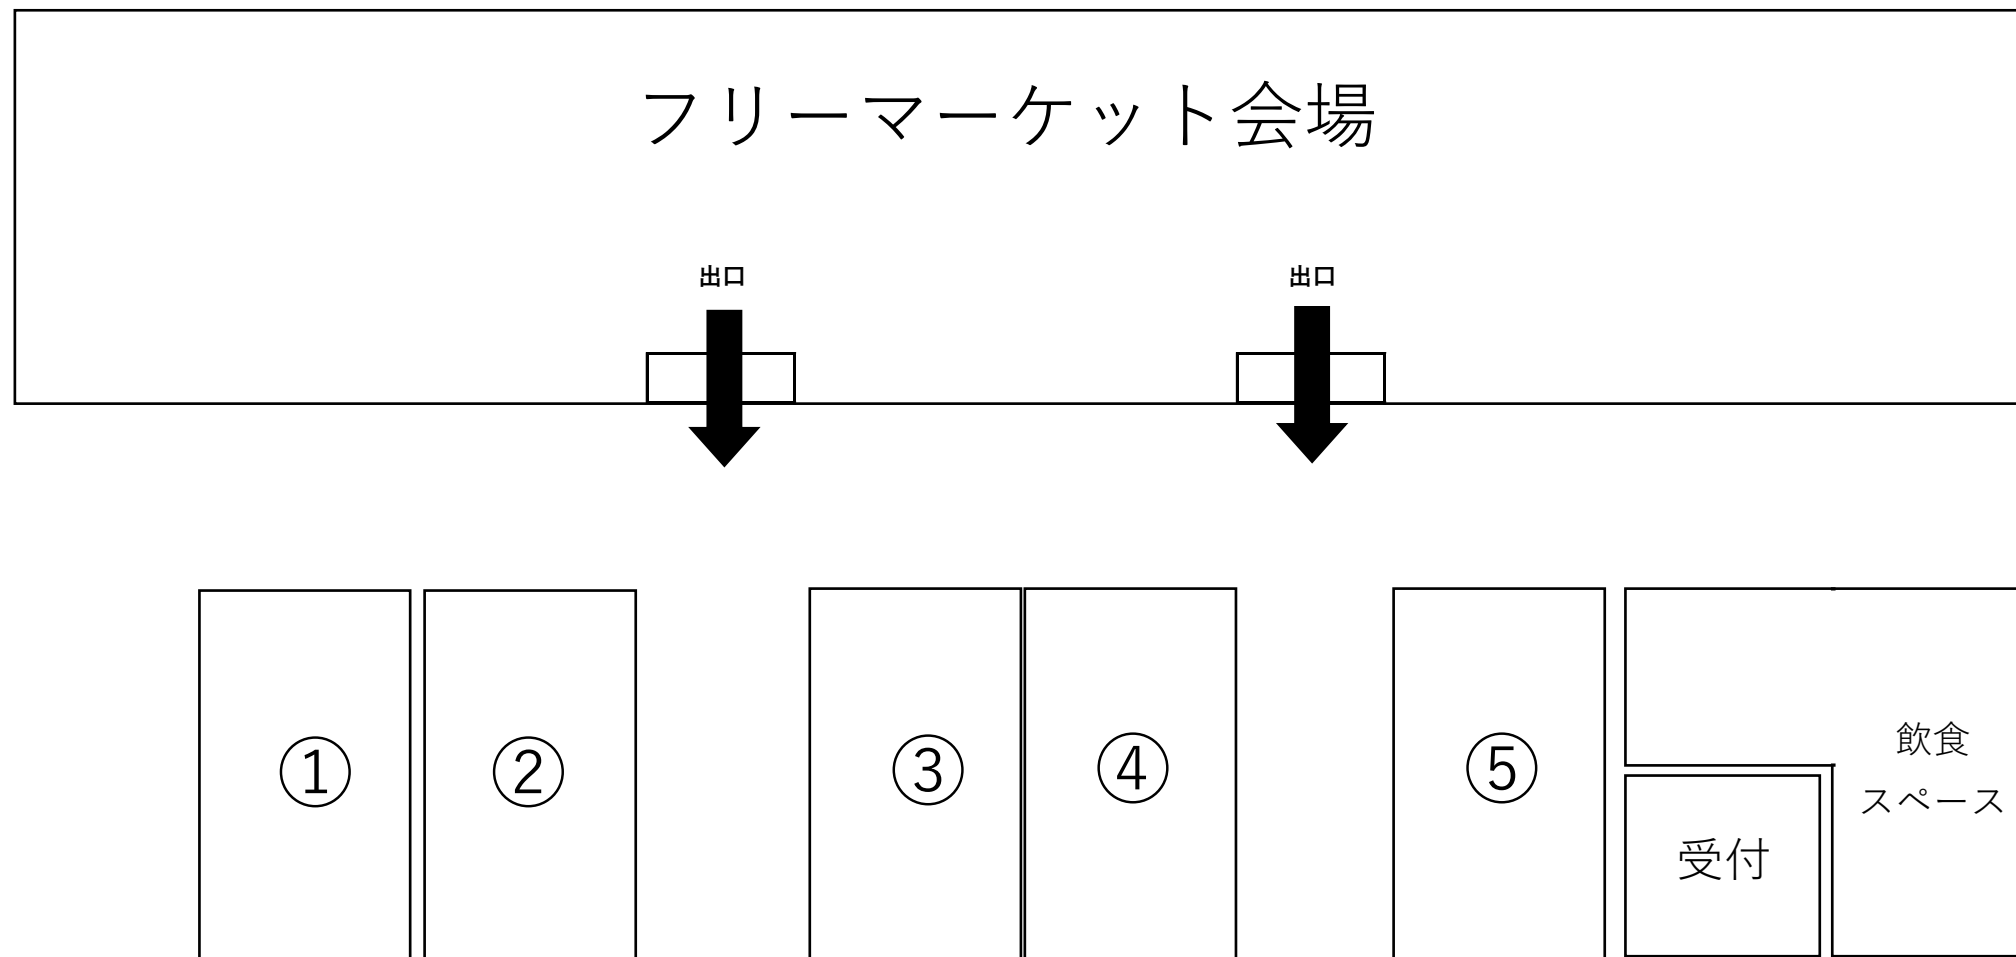

<外出店区画>

外出店区画 1区画 (約3m×5m) 出店料 1,500円

外出店区画は、飲食物の販売に限ります。キッチンカーなどによる出店可。

外出店区画の出店場所につきましては、 イベント当日受付に来られた方から順に抽選を行い、決定いたします。