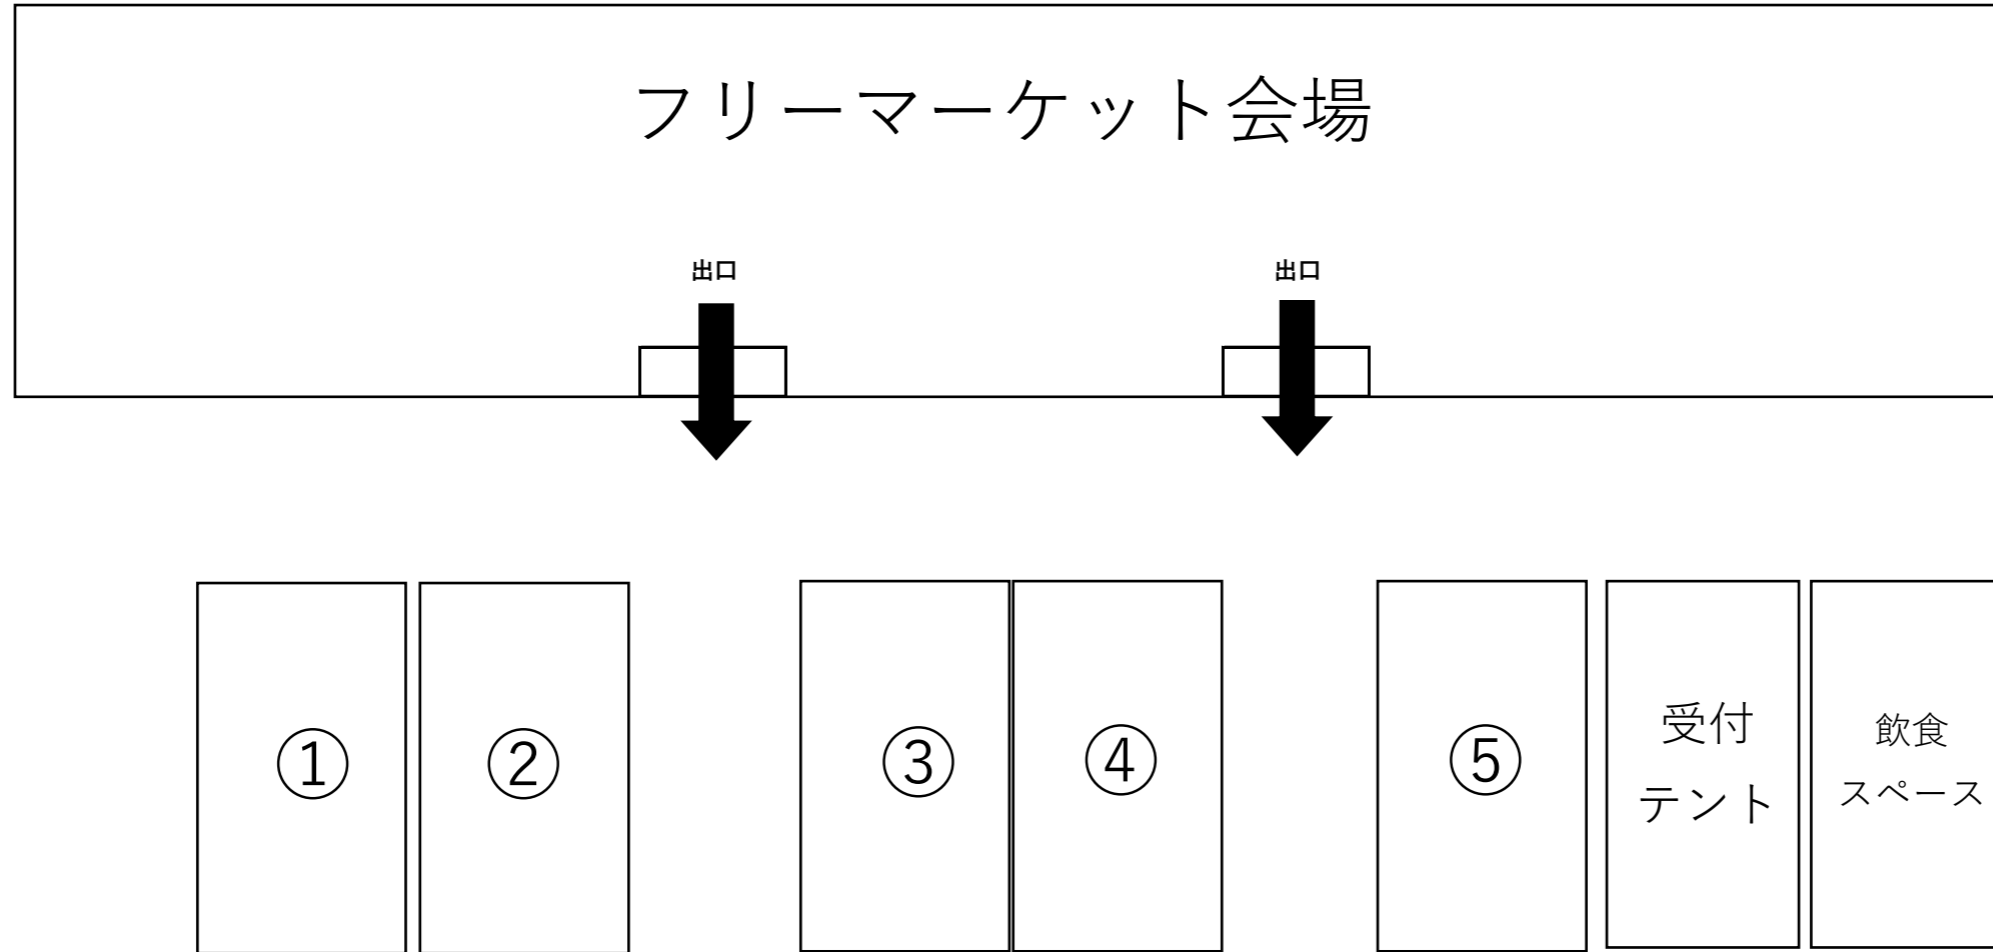

<外出店区画>

外出店区画 1区画 (約3m×5m) 出店料 1,500円

外出店区画は、飲食物の販売に限ります。キッチンカーなどによる出店可。

外出店区画の出店場所につきましては、イベント当日受付に来られた方から順に抽選を行い、決定いたします。